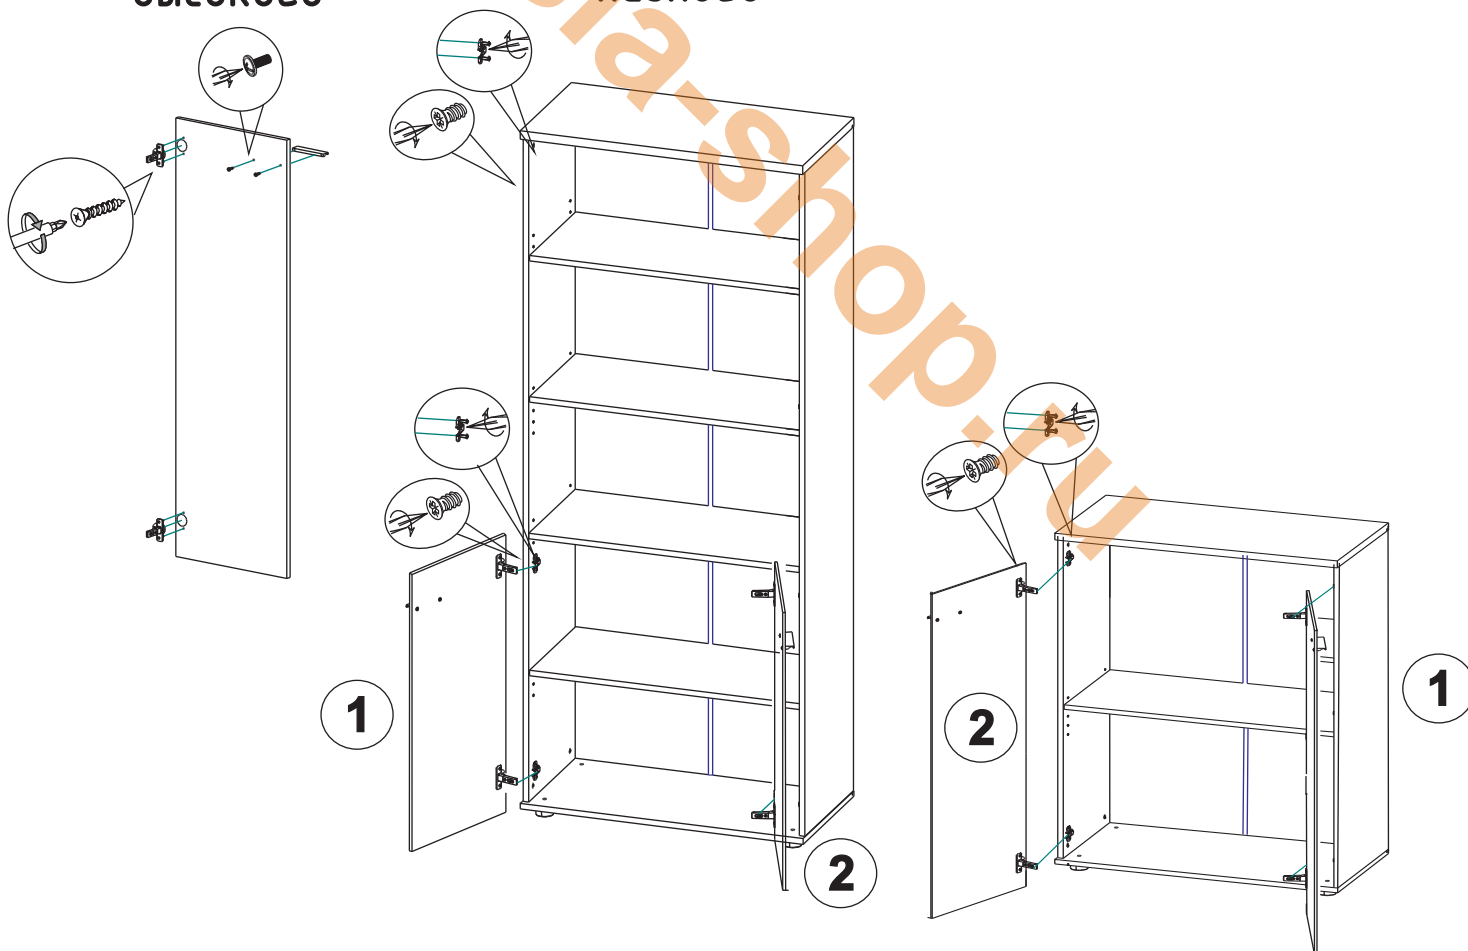

Комплект фасадов низких

а- для шкафа
высокого

б- для шкафа
низкого

Вид	Наименование	Кол-во
	Евровинт 6,3x13	8
	Саморез 3,5x16	8
	Винт М4x22	4
	Петля накладная	4
	Ответная планка для петли	4
	Ручка	2

Поз	Наименование	Кол-во
1	Фасад левый	1
2	Фасад правый	1